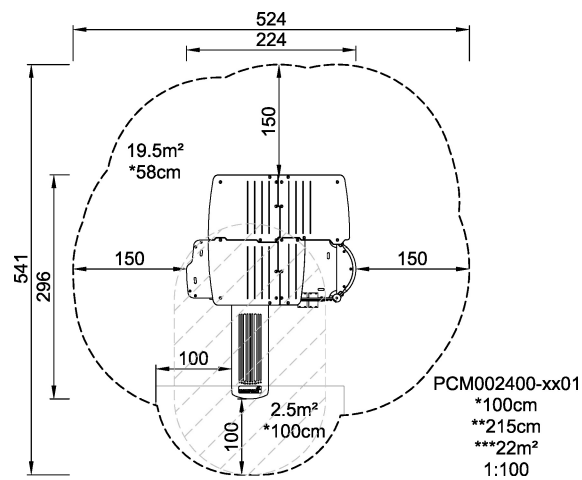

<b>Gruppe</b>	KLASSISCHES SPIEL
<b>Kategorie</b>	Spielhäuser
<b>Optimales Alter der Nutzer</b>	1 - 6
<b>Max. freie Fallhöhe (cm)</b>	100
<b>Gerätehöhe (cm)</b>	215
<b>Fallraum</b>	22 m <sup>2</sup>

IN-  
GROU.

\* = Max. freie Fallhöhe.  
\*\* = Gesamthöhe des Gerätes.

<b>Gewicht / schwerstes Teil</b>	kg.	<b>Montage (Arbeitskräfte)</b>	Person(en)
<b>Benötigter Beton</b>	NaN m3	<b>Montage (Arbeitsstunden)</b>	Std.
<b>Anzahl Fundamente</b>	NaN	<b>Aushub</b>	NaN m3