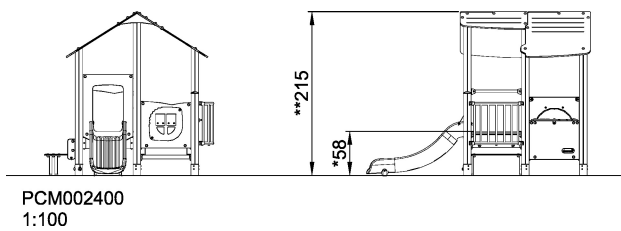

<b>Gruppe</b>	KLASSISCHES SPIEL
<b>Kategorie</b>	Spielhäuser
<b>Optimales Alter der Nutzer</b>	1 - 6
<b>Max. freie Fallhöhe (cm)</b>	100
<b>Gerätehöhe (cm)</b>	215
<b>Fallraum</b>	22 m <sup>2</sup>

IN-  
GROU.