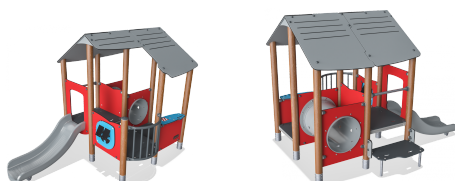

## Multi-Ebenen Spielhaus mit Dach

Dieses Multi-Ebenen Spielhaus bietet zahlreiche Aktivitäten und Spielfelder für die beste Spielerfahrung. Durch die verschiedenen Ebenen und das Krabbeln durch den Tunnel werden Kinder von Beginn an physisch gefordert. Das Kuckuck-Fenster fördert die Feinmotorik, die Ladentheke und der Balkon steigern das Zusammenspiel von Kleinkindern.

<b>Gruppe</b>	KLASSISCHES SPIEL
<b>Kategorie</b>	Spielhäuser
<b>Optimales Alter der Nutzer</b>	1 - 6
<b>Max. freie Fallhöhe (cm)</b>	100
<b>Gerätehöhe (cm)</b>	215
<b>Fallraum</b>	22 m <sup>2</sup>

IN-  
GROU.